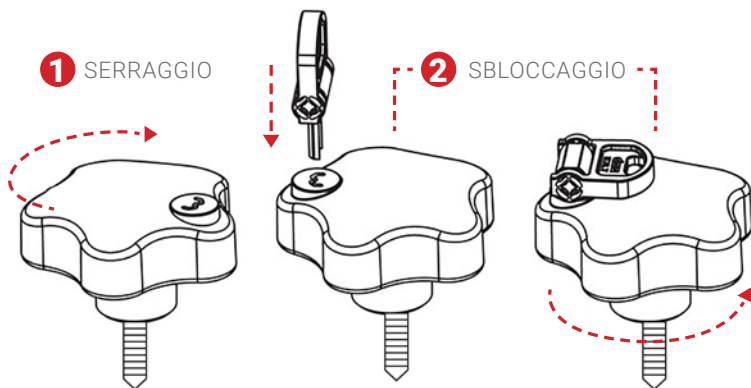

BLINDY KEY

l'antiscasso

! NOVITÀ

**POMOLO DI SICUREZZA
CON CHIAVE.**

Profilo anti-intrusione!

BLINDY® KEY è il pomolo di sicurezza che permette di rendere inviolabile BLINDY SBARRA in quanto una volta avvitato si apre solo con l'ausilio dell'apposita chiave di sicurezza a profilo antintrusione.

BLINDY® KEY è il pomolo con chiave, che va a completare la gamma di "Blindy l'antiscasso". Particolarmente consigliato per persiane con lamelle fisse aperte/orientabili e in tutte le altre situazioni dove è richiesta una maggiore sicurezza. La chiave di sicurezza rappresenta una novità e una garanzia per la Blindy Sbarra che la rende inattaccabile anche ai più "esperti".

BLINDY® KEY È SEMPLICE DA UTILIZZARE.

Per il serraggio della sbarra basta avvitare il pomolo di sicurezza in senso orario fino a raggiungere il fine corsa senza inserire la chiave. Per verificare che il pomolo di sicurezza sia effettivamente entrato in funzione, è sufficiente svitare il pomolo in senso anti-orario. A questo punto il pomolo emetterà un "Click" non permettendo lo sbloccaggio della BLINDY SBARRA. Per sbloccare il pomolo basterà inserire l'apposita chiave di sicurezza (senza ruotare) e svitare il pomolo in senso anti-orario.